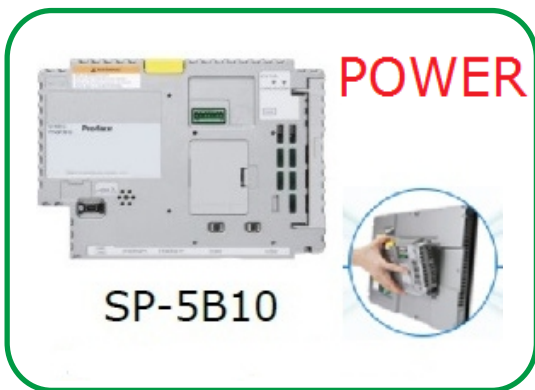

COM2=RS422/485

最多連接四種驅動器

外觀尺寸: W315*H241*D56 mm

開孔尺寸: W301.5*H227.5 mm

重量: 2.5Kg

Sp5000 一般型 人機控制盒

產品代號: PFXSP5B10

訂購型號: PFXSP5B10
輸入電源: 由顯示器提供